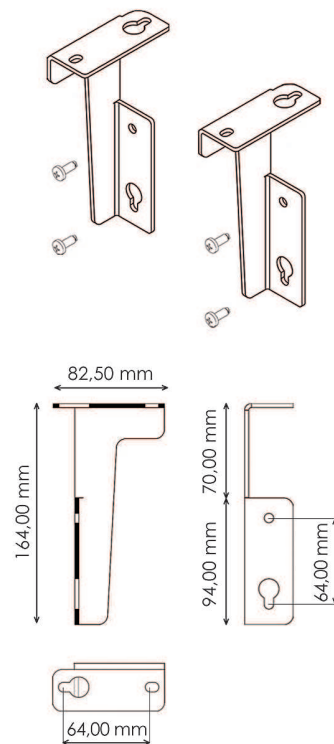

Descrizione	Colore	Codice
Coppia di staffe per gonna legno	Allumental 9006	KAAC4002
Couple of brackets for wood modesty panel	Bianco 9003 white 9003	KAAC4007

Materiale: metallo / Material: metal

Descrizione	Colore	Codice
Coppia di staffe per gonna in metallo/PMMA	Allumental 9006	KAAC3902
Couple of brackets for metal/PMMA modesty panel	Bianco 9003 white 9003	KAAC3907

Materiale: metallo / Material: metal