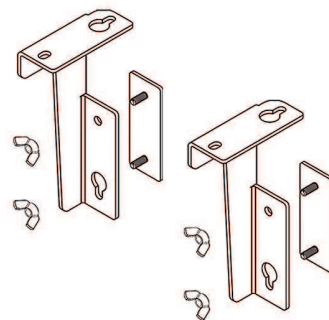

Descrizione	Colore	Codice
Gonna metallica Metal modesty panel	Allumental 9006	KAAC4102
	Bianco 9003 white 9003	KAAC4107

Descrizione	Colore	Codice
Gonna plexyglass PMMA modesty panel	Bianco opalino Opal white	KAAC410W